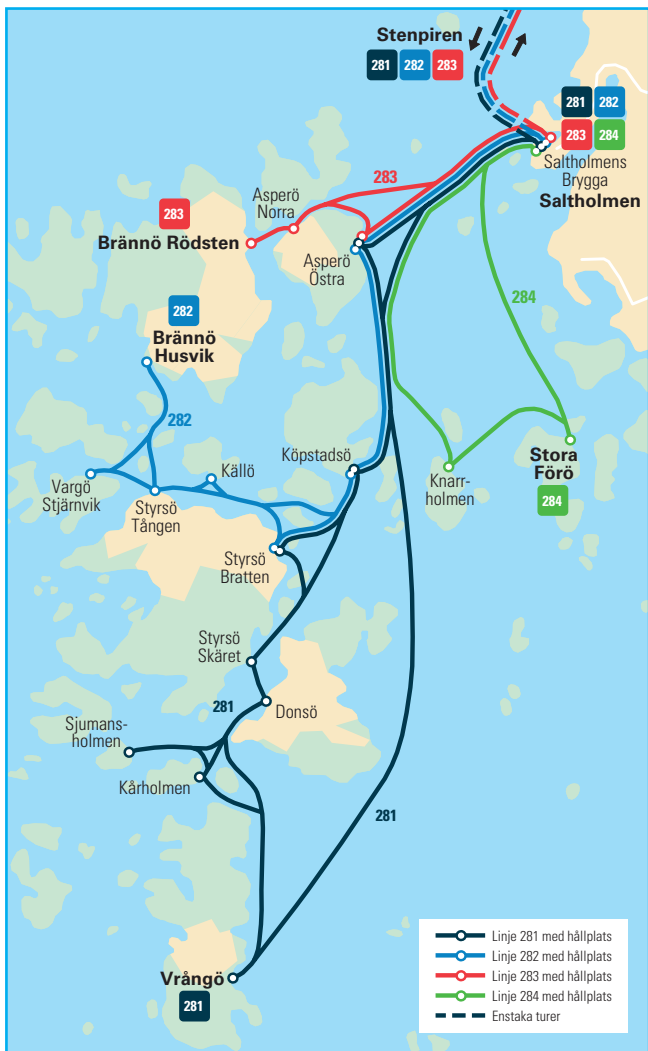

Saltholmen–Södra Skärgården

281–284

ANMÄRKNING

- () Anlöps i omvänd riktning.
- a** Anlöps för avstigning efter anmälan till däcksmän vid påstigning.
- b** Anslutning till båt mot Brännö Rödsten. Ibland krävs föranmälan till bytesbåt.
- c** Tur behöver ej förbokas under period 24/8–11/10 2026.
- D** Går natt efter dag som trafikerats som vardag.
- E** Turen går måndag–torsdag.
- F** Turen går fredag.
- G** Natt efter dag som trafikerats som lördag.
- h** Anlöps för avstigning 24/8–11/10 2026 efter föranmälan till däcksmän. Påstigande skall ringa fartyget senast 30 min före avgång.
- i** Linje 282 från Stenpiren och Lindholmspiren. Båtbyte på Saltholmen.
- j** Anlöps fredag för avstigning. Vid dålig väderlek kan anlöpet ställas in.
- k** Anlöps 24/8–11/10 2026.
- M** Går endast måndag samt natt efter dag som trafikerats som söndag.
- n** Linje 283 från Stenpiren och Lindholmspiren. Båtbyte på Saltholmen.
- O** Resenärer kan byta båt mot Styrösö efter föranmälan till däcksmän vid påstigning.
- P** Går endast natt efter dag som trafikerats som söndag.
- Q** Tisdagar trafikerats turen med Fröja, ej Café.
- r** Båtbyte på Saltholmen till linje 282 för resa mot Lindholmspiren och Stenpiren.
- s** Anslutning till båt mot Styrösö.
- t** Anlöps för påstigning efter föranmälan till båtens mobiltelefon senast 15 min före avgång.
Fröja 0705-696 469, Rivö 0705-696 180, Silvertärnan 0705-696 471, Valö 0705-696 179, Vesta 0705-696 473, Ylva 0705-696 476.
- u** Anlöps endast 24/8–11/10 2026 för avstigning.
- X** Trafikerats efter dag som trafikerats som fredag alternativt söndag.
- Y** Trafikerats efter dag som trafikerats som fredag.
- z** Anlöps för påstigning efter föranmälan till båten 30 min före avgång.
Fröja 0705-696469, Silvertärnan 0705-696471.